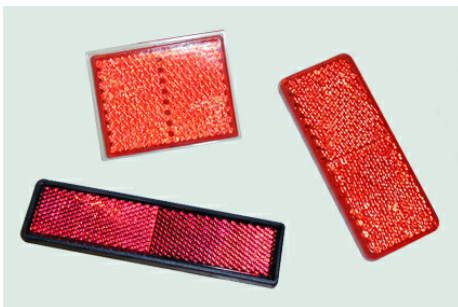

7.220 Reflectoren rechthoekig

Rechthoekig rood

A.REF.12232.R.ZK	Reflector, rood, 122 x 32,5 mm, zelfklevend	2,69
A.REF.6450.R.ZK	Reflector, rood, 64 x 50 mm, zelfklevend	1,24
A.REF.7028.R.ZK	Reflector, rood, 70 x 28 mm, zelfklevend	1,28
A.REF.8535.R.ZK	Reflector, rood, 85 x 35 mm, zelfklevend	1,10