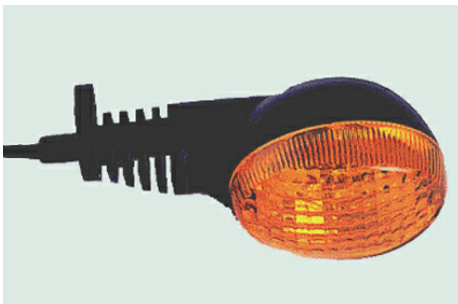

Knipperlicht, Ford Mondeo, oranje, incl. fitting

6,03

Knipperlicht Ford Focus

A.KL.F0002

Knipperlicht, Ford Focus, oranje, incl. fitting, excl. lampje T10

6,76

Aanbouwknipperlicht

A.KLK.L224.12