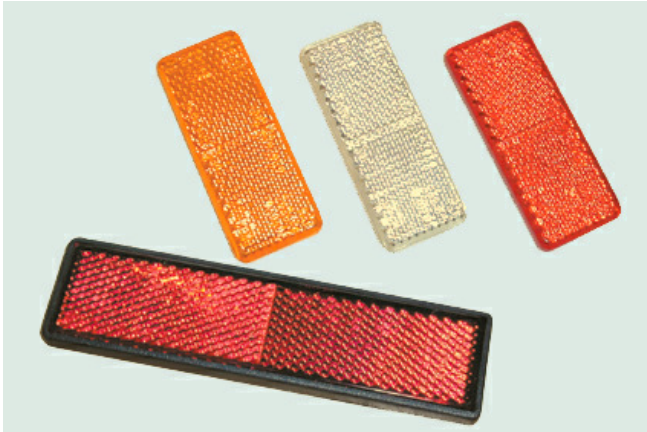

7.220 Reflectoren rechthoekig

Rechthoekig rood

A.REF.12232.R.ZK	Reflector, rood, 122 x 32,5 mm, zelfklevend	2,69
A.REF.6450.R.ZK	Reflector, rood, 64 x 50 mm, zelfklevend	1,24
A.REF.7028.R.ZK	Reflector, rood, 70 x 28 mm, zelfklevend	1,28
A.REF.8535.R.ZK	Reflector, rood, 85 x 35 mm, zelfklevend	1,10