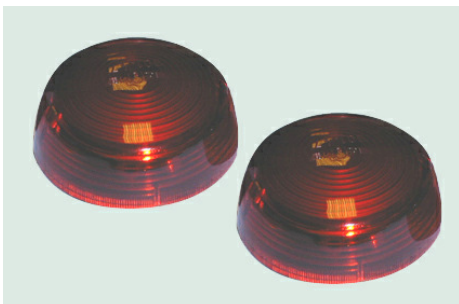

Bergh Special Products B.V.

T. 0031 314 359490

F. 0031 314 359240

info@berghspecialproducts.nl

www.rolstoelonderdelen.nl

Remlicht

Remlicht 1

A.LR.470200.RO Remlicht, rood, Ø67 mm