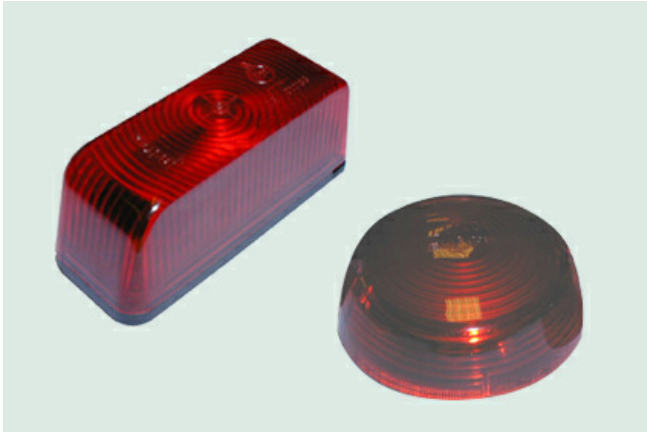

Remlicht

Remlicht 1

A.LR.470200.RO   Remlicht, rood, Ø67 mm

2,84